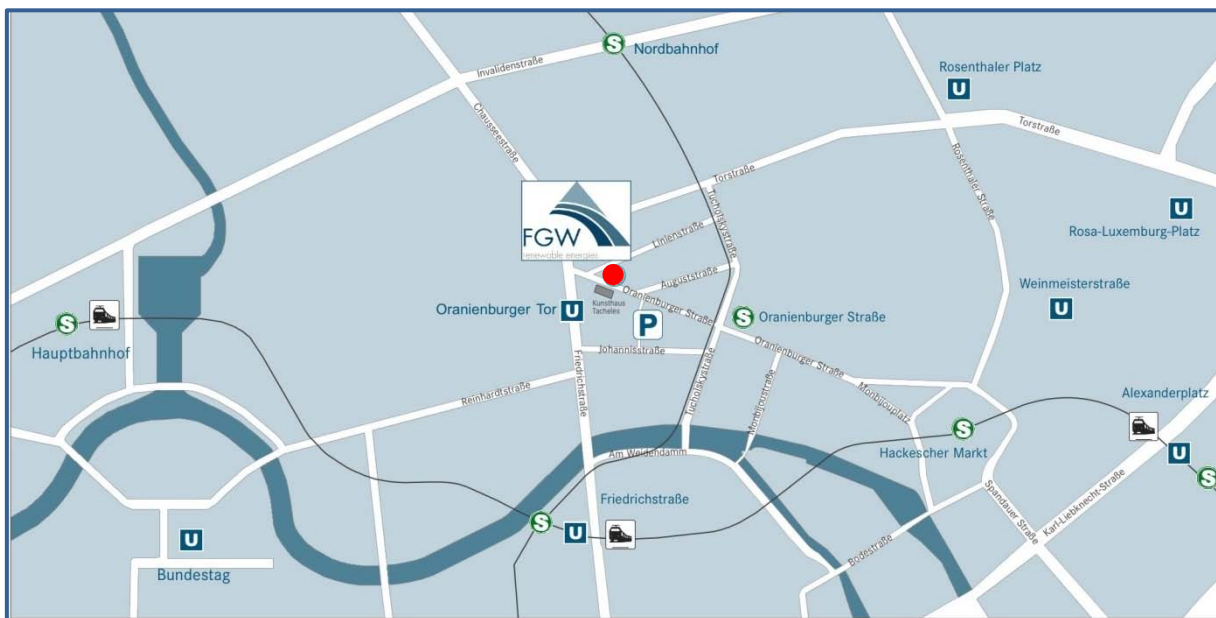

FGW e.V. – Fördergesellschaft Windenergie und andere Erneuerbare Energien

Oranienburger Straße 45
10117 Berlin
Fon: +49 30 3010 1505 – 0
Fax: +49 30 3010 1505 - 1
info@wind-fgw.de
www.wind-fgw.de

ANFAHRTSBESCHREIBUNG ZUR FGW E.V.

Achtung!

- ◇ Bei der Anreise mit dem PKW wird eine Umweltplakette benötigt siehe: www.plakette24.de
- ◇ Stau- und Baustellenbeschreibung unter: www.vzmz-info.de

PARKEN:

- Das Parken ist in der Innenstadt begrenzt möglich. Direkt gegenüber von der FGW gibt es einen großen Parkplatz. Parkhäuser befinden sich u. a. in der
- ◇ Reinhardtstr. 27a, 7 min zu Fuß sowie
 - ◇ Schröderstr. 13, 10 min zu Fuß zum FGW-Büro

ANREISE MIT DEN ÖFFENTLICHEN VERKEHRSMITTELN (ÖPNV)

- ◇ Informationen: unter www.bvg.de
- ◇ Flughafen Tegel (mit dem Bus 128 zum Kurt-Schumacher-Platz, dort in die U6 zum Oranienburger Tor)
- ◇ Flughafen Schönefeld (mit der Regionalbahn bis Friedrichstraße, dort in die U6 Richtung Tegel bis Oranienburger Tor, viele alternative Routen sind möglich)
- ◇ Zugverkehr: Hauptbahnhof (S-Bahn alle Linien Richtung Alexanderplatz bis Friedrichstr., U6 bis Oranienburger Tor in Richtung Tegel oder ab Friedrichstr. mit der S2 in Richtung Bernau bis Oranienburger Straße)